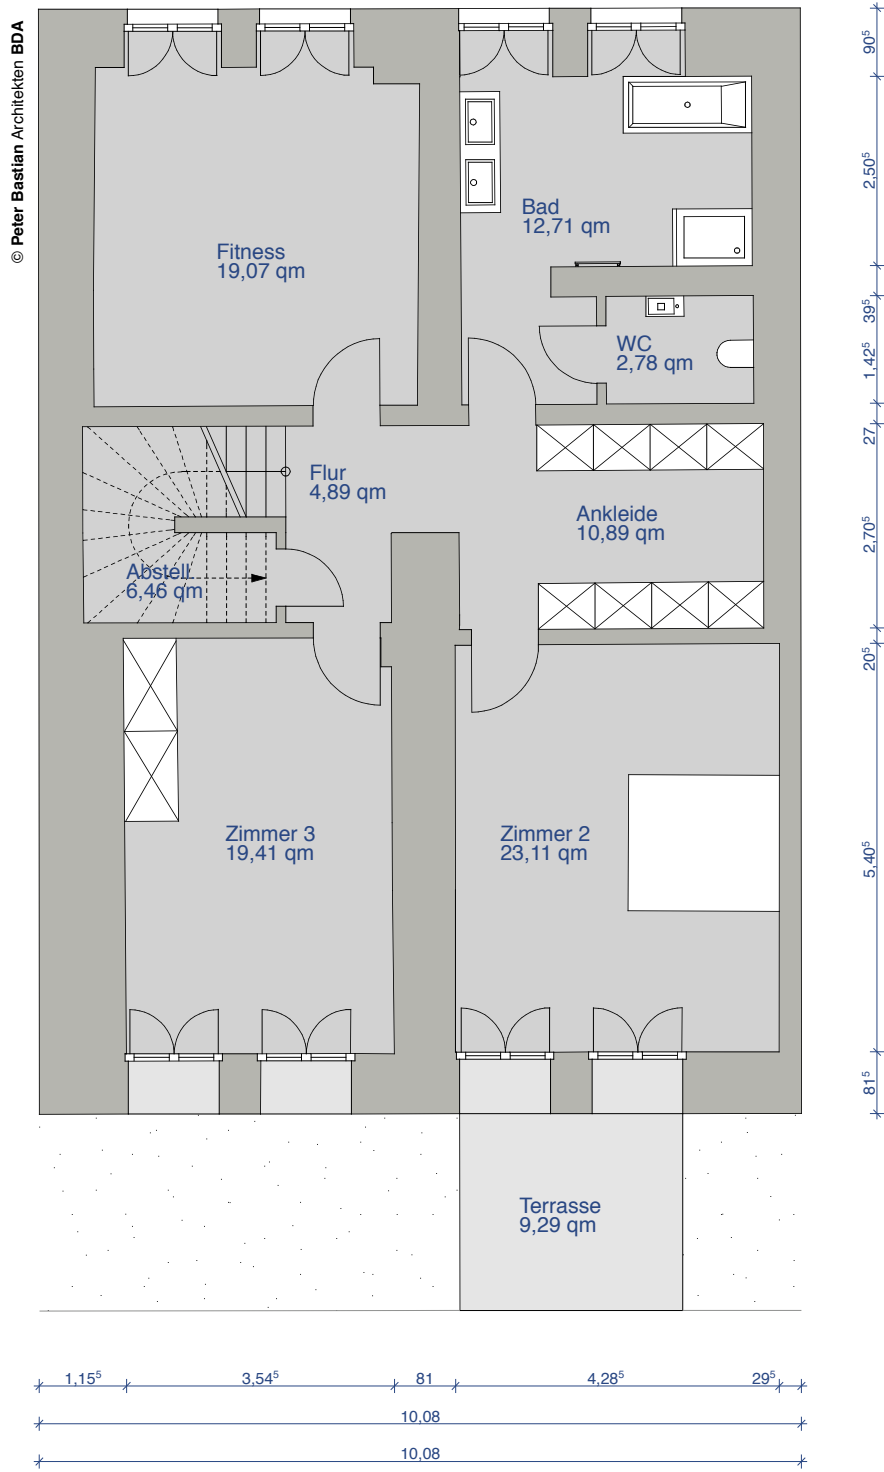

WESTEND RONDELL

M 1:100

W 03